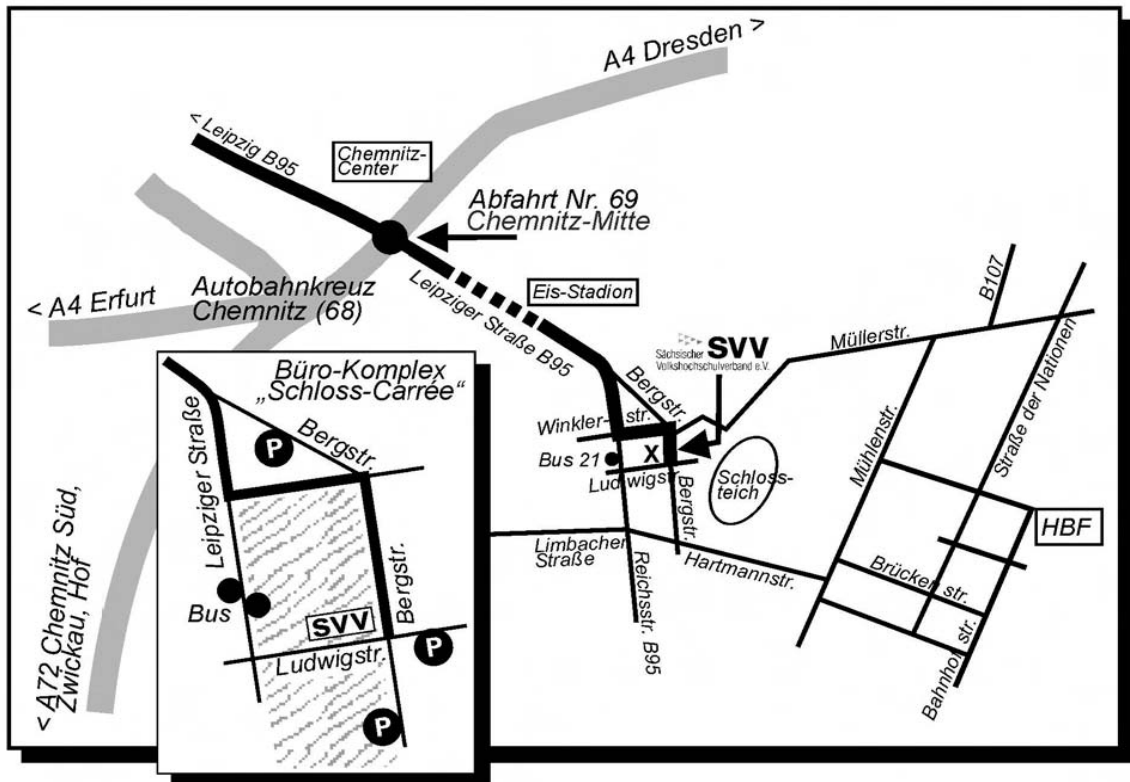

## Anfahrt mit dem PKW

- Autobahnabfahrt „Chemnitz-Mitte“ Richtung Chemnitz (nicht „Chemnitz-Center“ bzw. Leipzig!)
- ca. 3 km auf der Leipziger Straße (B95) geradeaus Richtung Innenstadt, am Eisstadion vorbei
- wenn die Leipziger Straße eine Rechtskurve macht, links einordnen und an der Ampel abbiegen
- sofort wieder rechts abbiegen in die Bergstraße
- nach 100 m rechts im gelben Eckhaus ist der SVV (Bergstraße / Ecke Ludwigstraße)
- **Parkplätze:** in der Ludwig und der Bergstraße

## Anfahrt mit Bahn und Bus

- Chemnitz Hauptbahnhof (zu Fuß zum SVV ca. 35min.)
- mit der **Straßenbahn Linie 4 oder 6** zur „Zentralhaltestelle“
- umsteigen in **Bus Linie 21** Richtung „Chemnitz-Center“ bzw. „Röhrsdorf“
- ca. 6 Minuten Fahrtzeit bis zur Haltestelle „Ludwigstraße“
- die Busse fahren ca. alle 10 min.